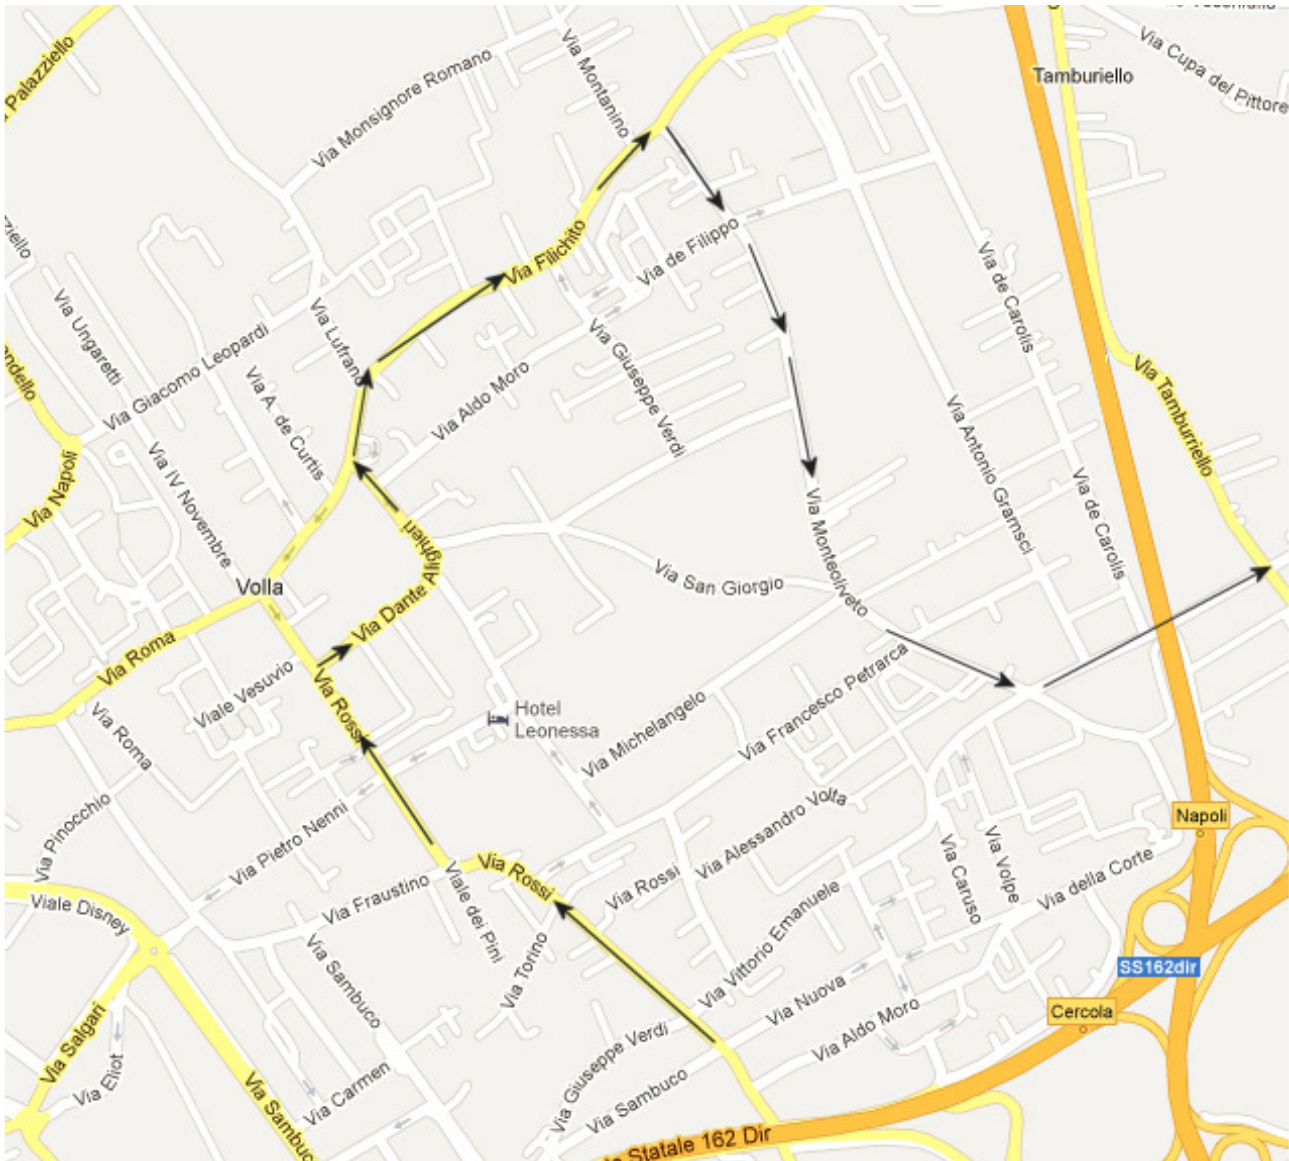

COMUNE DI VOLLA

Provincia di Napoli

Assessorato ai Trasporti pubblici

CLP – linee “Pollena-Volla-Napoli” – “Volla-Napoli”

Percorso su Volla

(Direzione percorso in andata: Pollena -> Volla -> Napoli)

Pollena -> **Volla** – **Via Vittorio Emanuele** – **via Monteoliveto** – **Via De Filippo** – **Via Gramsci** – **via Filichito** – **via Einaudi** – **via Rossi** – via Argine (rampa I.T.A.S. “De Cillis”) – s.s. 162dir -> Napoli – via Galileo Ferraris (*fermata di fronte all’INPS) – Piazza Garibaldi (*fermata dinanzi all’ingresso della Stazione Centrale) – Corso Meridionale – via Aulio – s.s. 162dir

(Direzione percorso in ritorno: Napoli -> Volla -> Pollena)

Napoli – s.s. 162dir – rampa Caravita - via Argine -> **Volla** -> **via Rossi** – **via Dante Alighieri** – **via Einaudi** – **via Filichito** – **via Monteoliveto** – **via Vittorio Emanuele** -> Pollena

Orari di partenza da Pollena

(in vigore da lunedì 18 novembre 2013)

6.00
 6.30
 7.00
 7.30
 8.00
 8.40
 9.10
 9.40
 10.20
 10.55
 11.25
 12.00
 12.35
 13.05

13.40
14.15
14.45
15.15
15.45
16.15
16.50
17.25
17.55
18.00
18.30
19.30
20.00
21.40