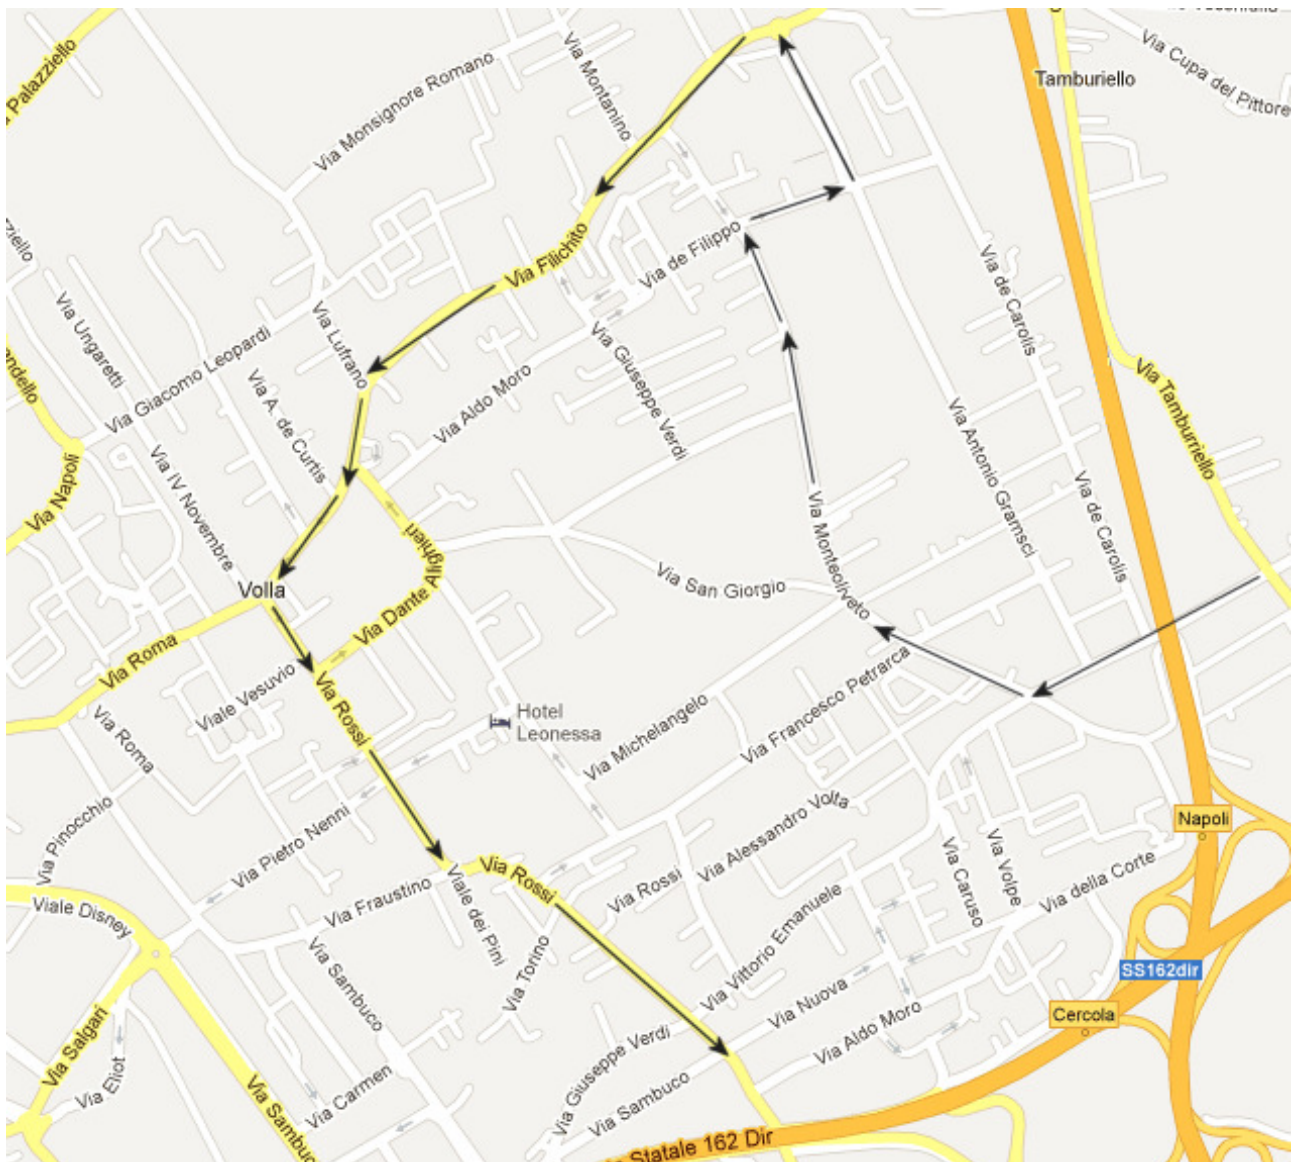

COMUNE DI VOLLA

Provincia di Napoli

Assessorato ai Trasporti pubblici

CLP – linee “Pollena-Volla-Napoli” – “Volla-Napoli”

Percorso su Volla

(Direzione percorso in andata: Pollena -> Volla -> Napoli)

Pollena -> **Volla** – **Via Vittorio Emanuele** – **via Monteoliveto** – **Via De Filippo** – **Via Gramsci** – **via Filichito** – **via Einaudi** – **via Rossi** – via Argine (rampa I.T.A.S. “De Cillis”) – s.s. 162dir -> Napoli – via Galileo Ferraris (*fermata di fronte all’INPS) – Piazza Garibaldi (*fermata dinanzi all’ingresso della Stazione Centrale) – Corso Meridionale – via Aulio – s.s. 162dir

(Direzione percorso in ritorno: Napoli -> Volla -> Pollena)

Napoli – s.s. 162dir – rampa Caravita - via Argine -> **Volla** -> **via Rossi** – **via Dante Alighieri** – **via Einaudi** – **via Filichito** – **via Monteoliveto** – **via Vittorio Emanuele** -> Pollena

Orari di partenza da Pollena

(in vigore da lunedì 18 novembre 2013)

6.00
 6.30
 7.00
 7.30
 8.00
 8.40
 9.10
 9.40
 10.20
 10.55
 11.25
 12.00
 12.35
 13.05

13.40
14.15
14.45
15.15
15.45
16.15
16.50
17.25
17.55
18.00
18.30
19.30
20.00
21.40